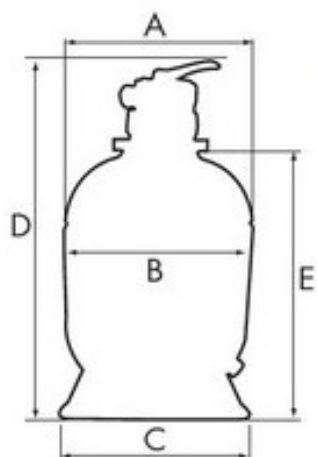

Pression de service maximale 2.4 bar

Vitesse de filtration 50 m³/h/m²

Connexions hydrauliques 1"1/2 (Ø 50 mm)

Un filtre aux détails bien pensés !

- Chaque filtre est équipée d'un drain sur la partie inférieure, qui vous permet de vidanger l'eau contenue dans la cuve sans risquer d'en perdre la charge filtrante.

Hayward Powerline Top - Caractéristiques techniques

Dimensions in mm	A	B	C	D	E
81100	-	-	-	-	-
81101	401	391	371	831	599
81103	511	500	521	960	719
81104	612	594	521	1049	831

*Les cotes du filtre à sable réf 81100 (5 m³/h) seront en ligne dès mise à jour des informations. Merci de votre compréhension.